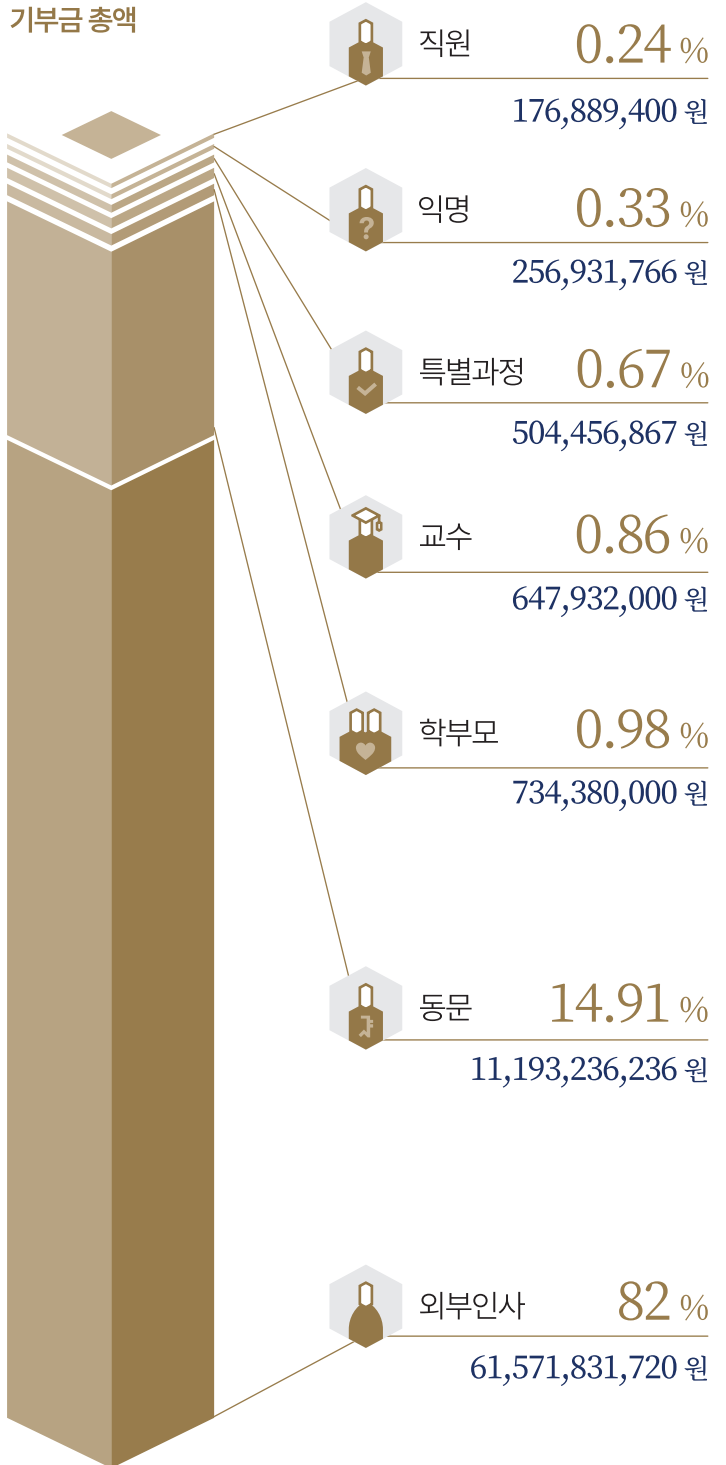

관계별 참여 현황

서울대학교 동문을 비롯해 교수님, 교직원, 특별과정 수강생 그리고 외부인사 등 많은 분들께서 중앙도서관 후원에 동참해주셨습니다. 그 중 동문들과 외부인사들의 참여율이 가장 높았으며, 1인당 기부액은 학부모들이 가장 많은 것으로 확인됩니다. 여러분의 도서관의 발전을 위한 소중한 마음을 기억하겠습니다.

가장 많은 기부를 한
동문
4,756건

1인당 기부액이 가장 큰
학부모
48,958,667원

-  동문
-  학부모
-  교수
-  직원
-  특별과정
-  외부인사
-  익명
-  원
-  건

* 신분별 참여현황의 '1인당 평균납입액', '총 납입건수' 등은 관정이중환교육재단 기부채납 600억 원 및 납입건수 1회를 제외하고 산출함

소속별 기부 현황

총 14,213건의 기부 건 중 9,356건은 서울대학교 내 15개 대학(원) 소속 구성원, 8개 전문대학원 및 기타기관 소속 구성원분들께서 참여해주셨습니다. 그 밖에도 중앙도서관, 규장각한국학연구원, 기초교육원, 인문학연구원 등 많은 학내 기관 구성원분들의 참여에 감사드립니다.