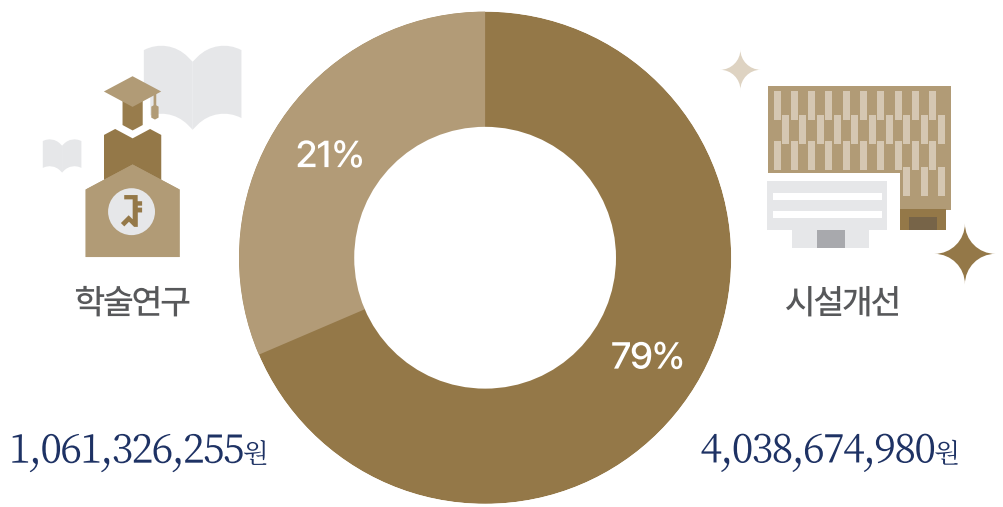

소속별 기부 참여 현황

* 구성원: 동문, 교수, 직원, 특별과정생 포함

교내 기관별 기부 참여 현황

대학(원) 및 전문대학원 참여 현황

재기부 참여 현황

후원자분들께서는 지속적인 기부를 통해 도서관에 대한 관심과 애정을 전해주셨습니다. 여러 번 반복적으로 기부를 해주신 분들은 총 1,501명에 달하며 이 중 2회 이상 재기부하신 분들의 비율은 약 28%로 1인당 평균 기부 횟수는 1.47회입니다. 신분별로는 직원(60%), 동문(43%), 학부모(26%) 순으로 재기부 참여율이 높습니다.

재기부 참여 현황

재기부 참여율

발전기금 집행 결과

도서관은 후원자분들께서 기부해주신 목적에 맞게 시설 개선, 학술 연구를 위해 기금을 사용하고 있습니다. 집행된 기부금 중 79%는 도서관 시설 및 환경 개선에, 21%는 학술자료 확충과 연구 활동 지원에 사용하였습니다.

용도별 기금 모금 비율

기금 용도별 집행분포

연도별 집행 금액 누적 현황

총 5,100,001,235 원

■ 당해연도 사용금액 ■ 누적 사용금액

자산 형태별 모금 현황

후원자분들께서는 기부채납, 현금, 현물 등의 다양한 방식으로 도서관을 후원해주셨습니다. 현금 기부 참여율이 가장 높으며 이 외에도 학생들을 위한 최적의 학습 환경 조성 및 지원을 위해 도서관의 역할과 의미에 어울리는 각종 가구, 도서, 지구본, 미술작품 등을 기부해주셨습니다.

관정관

동해(East Sea) 단독 표기 지구본