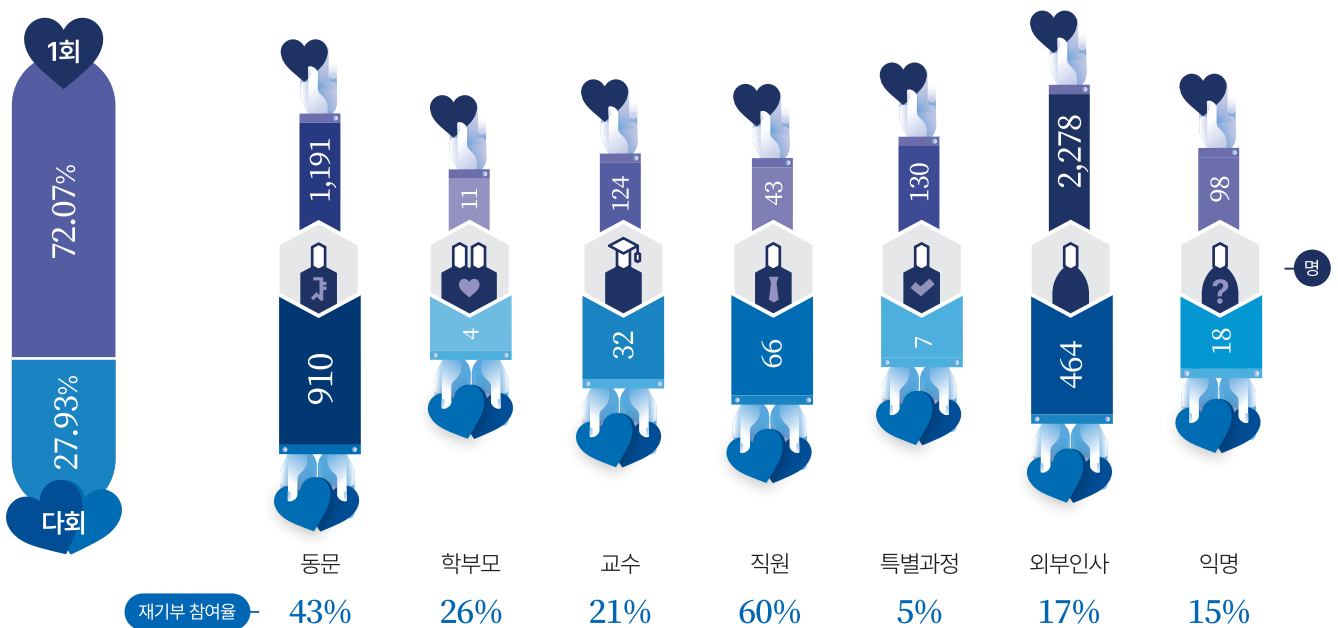

소속별 기부 참여 현황

* 구성원: 동문, 교수, 직원, 특별과정생 포함

교내 기관별 기부 참여 현황

대학(원) 및 전문대학원 참여 현황

재기부 참여 현황

후원자분들께서는 지속적인 기부를 통해 도서관에 대한 관심과 애정을 전해주셨습니다. 여러 번 반복적으로 기부를 해주신 분들은 총 1,501명에 달하며 이 중 2회 이상 재기부하신 분들의 비율은 약 28%로 1인당 평균 기부 횟수는 1.47회입니다. 신분별로는 직원(60%), 동문(43%), 학부모(26%) 순으로 재기부 참여율이 높습니다.

재기부 참여 현황

재기부 참여율

발전기금 집행 결과

도서관은 후원자분들께서 기부해주신 목적에 맞게 시설 개선, 학술 연구를 위해 기금을 사용하고 있습니다. 집행된 기부금 중 79%는 도서관 시설 및 환경 개선에, 21%는 학술자료 확충과 연구 활동 지원에 사용하였습니다.

용도별 기금 모금 비율

기금 용도별 집행분포

연도별 집행 금액 누적 현황

총 5,100,001,235 원