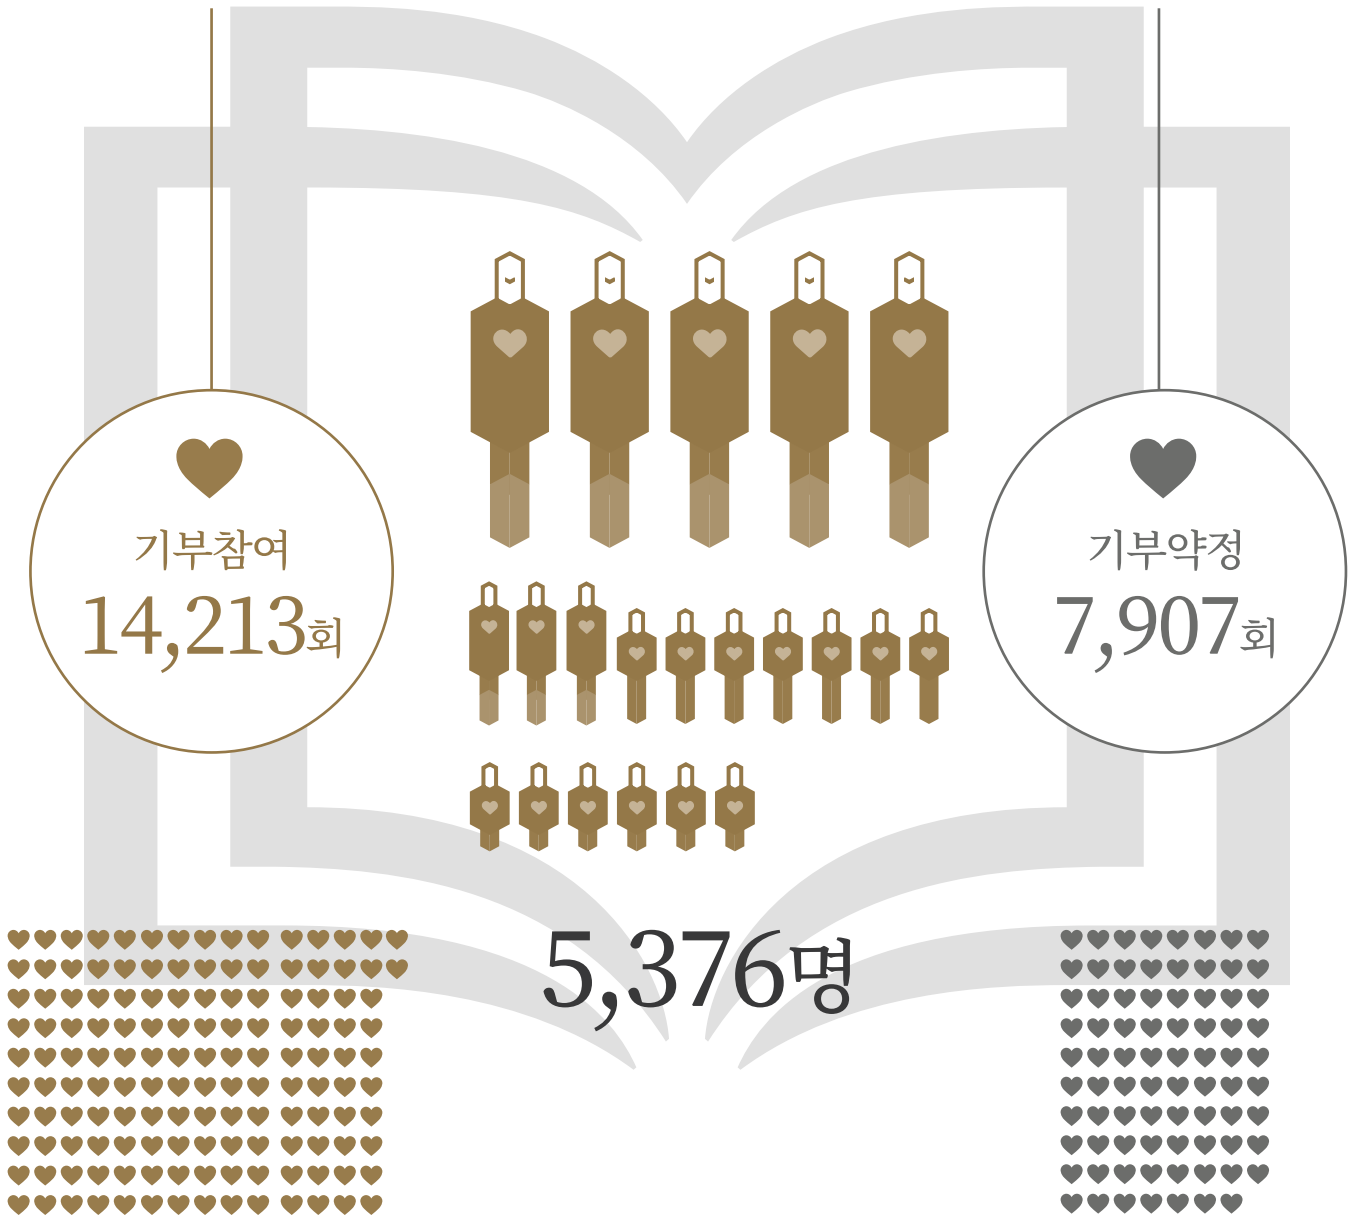

서울대학교 중앙도서관 모금 캠페인
10주년 기념 보고서 발간

모금결과

지난 10년간 도서관에 변함없는 관심과 애정을 보내주신 여러분께 깊은 감사의 마음을 전합니다.
2012년부터 2022년까지 모금 약정액은 총 799억 2,213만 원, 납입액은 750억 850만 원입니다.
서울대 도서관 친구들 총 5,376명께서 7,907회 기부 약정, 14,213회 기부 참여를 해주셨습니다.

약 750억 원

750억 850만 원

약 799억 원

779억 2,213만 원

기부참여
14,213회

기부약정
7,907회

5,376명

기부금 유형