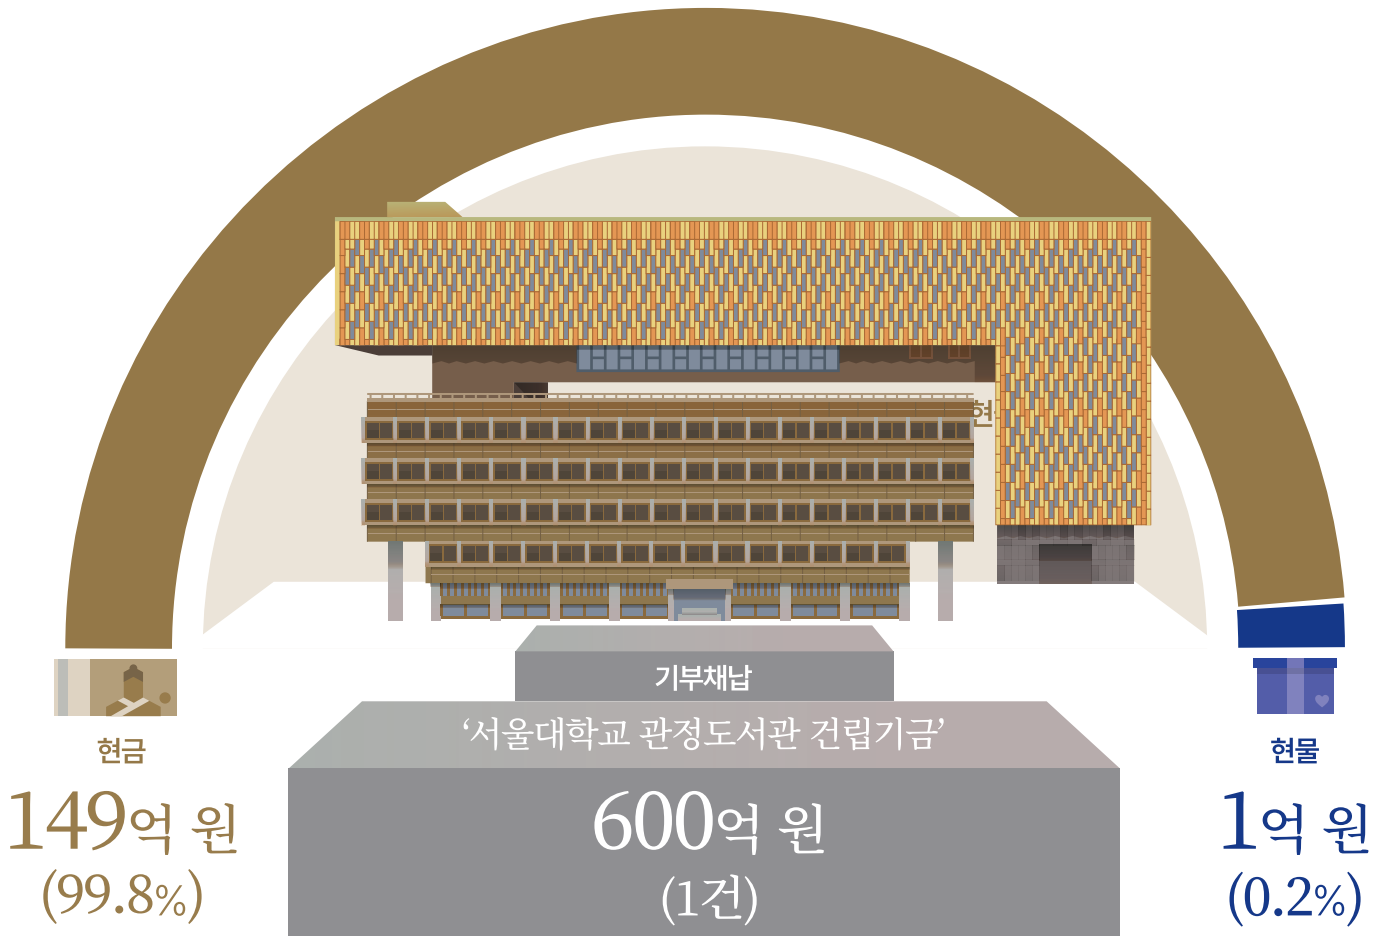

소속별 기부 참여 현황

* 구성원: 동문, 교수, 직원, 특별과정생 포함

교내 기관별 기부 참여 현황

대학(원) 및 전문대학원 참여 현황

재기부 참여 현황

후원자분들께서는 지속적인 기부를 통해 도서관에 대한 관심과 애정을 전해주셨습니다. 여러 번 반복적으로 기부를 해주신 분들은 총 1,501명에 달하며 이 중 2회 이상 재기부하신 분들의 비율은 약 28%로 1인당 평균 기부 횟수는 1.47회입니다. 신분별로는 직원(60%), 동문(43%), 학부모(26%) 순으로 재기부 참여율이 높습니다.

재기부 참여 현황

재기부 참여율

발전기금 집행 결과

도서관은 후원자분들께서 기부해주신 목적에 맞게 시설 개선, 학술 연구를 위해 기금을 사용하고 있습니다. 집행된 기부금 중 79%는 도서관 시설 및 환경 개선에, 21%는 학술자료 확충과 연구 활동 지원에 사용하였습니다.

용도별 기금 모금 비율

기금 용도별 집행분포

연도별 집행 금액 누적 현황

총 5,100,001,235 원

■ 당해연도 사용금액 ■ 누적 사용금액

자산 형태별 모금 현황

후원자분들께서는 기부채납, 현금, 현물 등의 다양한 방식으로 도서관을 후원해주셨습니다. 현금 기부 참여율이 가장 높으며 이 외에도 학생들을 위한 최적의 학습 환경 조성 및 지원을 위해 도서관의 역할과 의미에 어울리는 각종 가구, 도서, 지구본, 미술작품 등을 기부해주셨습니다.

관정관

동해(East Sea) 단독 표기 지구본