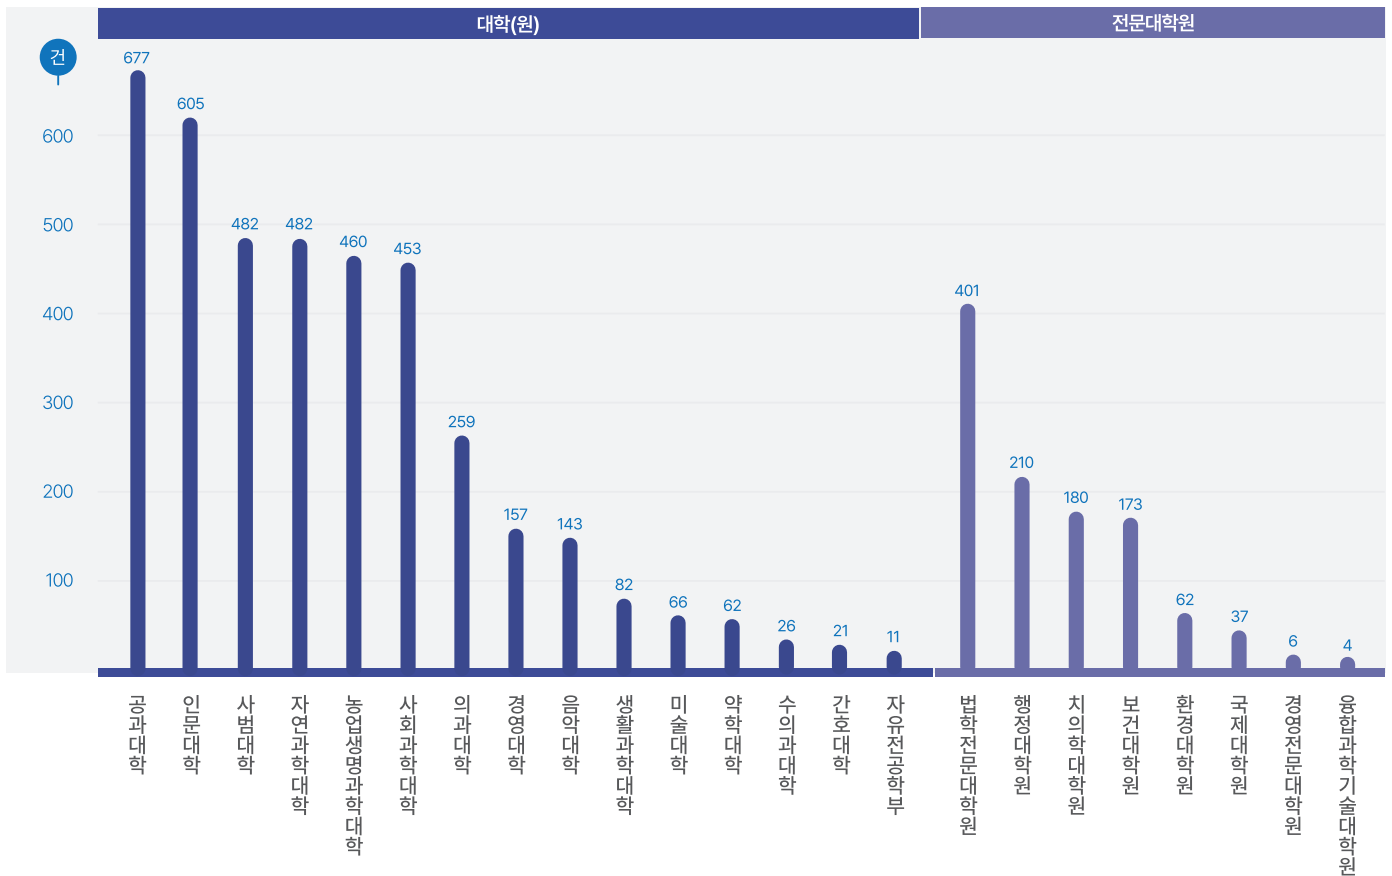

소속별 기부 참여 현황

* 구성원: 동문, 교수, 직원, 특별과정생 포함

교내 기관별 기부 참여 현황

대학(원) 및 전문대학원 참여 현황

재기부 참여 현황

후원자분들께서는 지속적인 기부를 통해 도서관에 대한 관심과 애정을 전해주셨습니다. 여러 번 반복적으로 기부를 해주신 분들은 총 1,501명에 달하며 이 중 2회 이상 재기부하신 분들의 비율은 약 28%로 1인당 평균 기부 횟수는 1.47회입니다. 신분별로는 직원(60%), 동문(43%), 학부모(26%) 순으로 재기부 참여율이 높습니다.

재기부 참여 현황

재기부 참여율

발전기금 집행 결과

도서관은 후원자분들께서 기부해주신 목적에 맞게 시설 개선, 학술 연구를 위해 기금을 사용하고 있습니다. 집행된 기부금 중 79%는 도서관 시설 및 환경 개선에, 21%는 학술자료 확충과 연구 활동 지원에 사용하였습니다.

용도별 기금 모금 비율

기금 용도별 집행분포

연도별 집행 금액 누적 현황

총 5,100,001,235 원