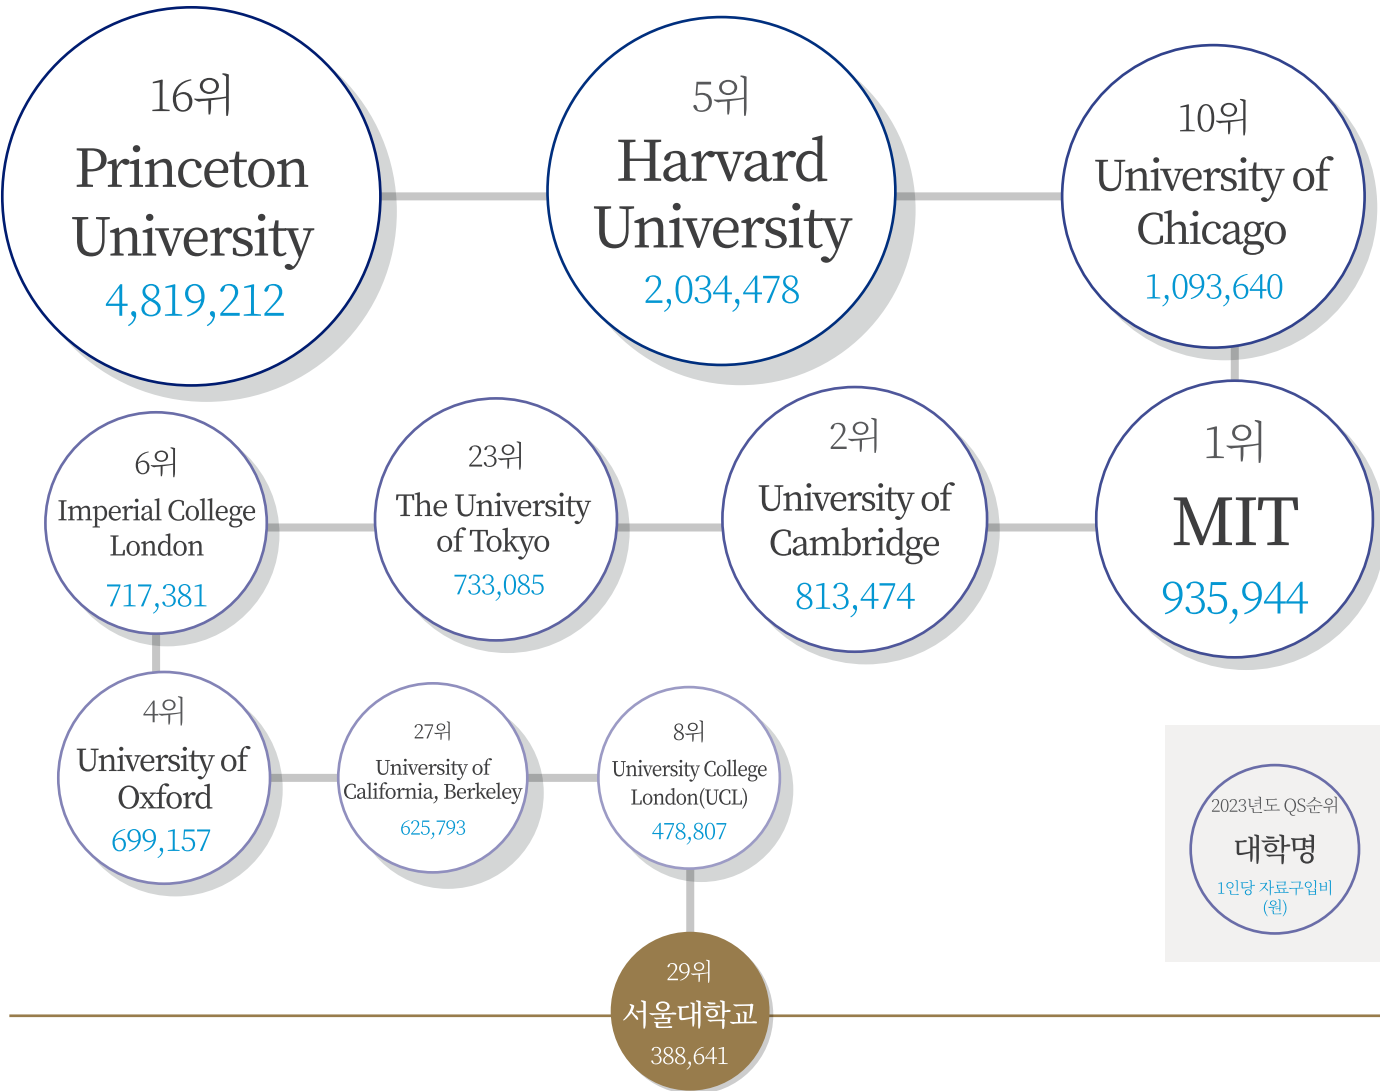

서울대학교의 세계 속 위상과 도서관의 역량

서울대학교 중앙도서관은 우리 대학이 세계 일류 대학으로 발돋움할 수 있도록 지원하는 사명과 책무가 있습니다. 세계 여러 기관에서 국제 규모의 대학 순위를 발표하고 있으며, 이 지표는 서울대학교의 국제적 위상을 이해하는 데 도움이 됩니다.

우리 대학의 글로벌 경쟁력 향상을 위해서는 도서관의 역량 강화 및 역할 수행을 위한 재정의 확보가 절실합니다. 대학 평가에서 상위권을 차지한 대학과의 비교를 통해 도서관의 규모와 역량을 가늠해볼 수 있는 **1인당 자료구입비가 상대적으로 적은 수준임을** 확인할 수 있습니다. 서울대학교 구성원들을 글로벌 리더로 키워내는 데 필요한 재정 확보를 위해서는 여러분의 지속적인 관심과 참여가 필요합니다.

세계 대학 1인당 자료구입비

Asia University Rankings 2023

아시아 17위

World University Rankings 2023

세계 29위