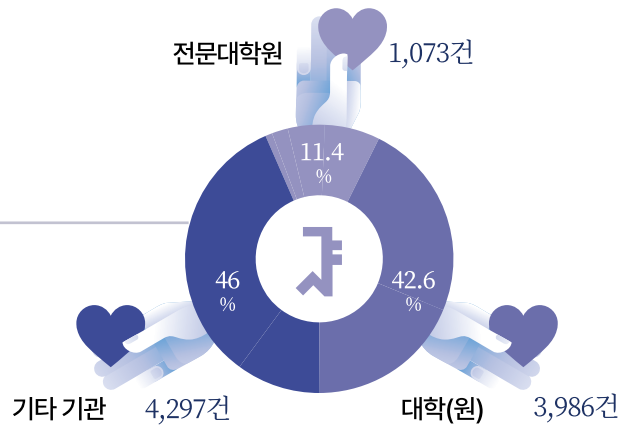

관계별 참여 현황

서울대학교 동문을 비롯해 교수님, 교직원, 특별과정 수강생 그리고 외부인사 등 많은 분들께서 중앙도서관 후원에 동참해주셨습니다. 그 중 동문들과 외부인사들의 참여율이 가장 높았으며, 1인당 기부액은 학부모들이 가장 많은 것으로 확인됩니다. 여러분의 도서관의 발전을 위한 소중한 마음을 기억하겠습니다.

가장 많은 기부를 한
동문
4,756건

1인당 기부액이 가장 큰
학부모
48,958,667원

-  동문
-  학부모
-  교수
-  직원
-  특별과정
-  외부인사
-  익명
-  원
-  건

* 신분별 참여현황의 '1인당 평균납입액', '총 납입건수' 등은 관정이중환교육재단 기부채납 600억 원 및 납입건수 1회를 제외하고 산출함

소속별 기부 현황

총 14,213건의 기부 건 중 9,356건은 서울대학교 내 15개 대학(원) 소속 구성원, 8개 전문대학원 및 기타기관 소속 구성원분들께서 참여해주셨습니다. 그 밖에도 중앙도서관, 규장각한국학연구원, 기초교육원, 인문학연구원 등 많은 학내 기관 구성원분들의 참여에 감사드립니다.

소속별 기부 참여 현황

* 구성원: 동문, 교수, 직원, 특별과정생 포함

교내 기관별 기부 참여 현황

대학(원) 및 전문대학원 참여 현황

재기부 참여 현황

후원자분들께서는 지속적인 기부를 통해 도서관에 대한 관심과 애정을 전해주셨습니다. 여러 번 반복적으로 기부를 해주신 분들은 총 1,501명에 달하며 이 중 2회 이상 재기부하신 분들의 비율은 약 28%로 1인당 평균 기부 횟수는 1.47회입니다. 신분별로는 직원(60%), 동문(43%), 학부모(26%) 순으로 재기부 참여율이 높습니다.

재기부 참여 현황

재기부 참여율

발전기금 집행 결과

도서관은 후원자분들께서 기부해주신 목적에 맞게 시설 개선, 학술 연구를 위해 기금을 사용하고 있습니다. 집행된 기부금 중 79%는 도서관 시설 및 환경 개선에, 21%는 학술자료 확충과 연구 활동 지원에 사용하였습니다.

용도별 기금 모금 비율

기금 용도별 집행분포

연도별 집행 금액 누적 현황

총 5,100,001,235 원