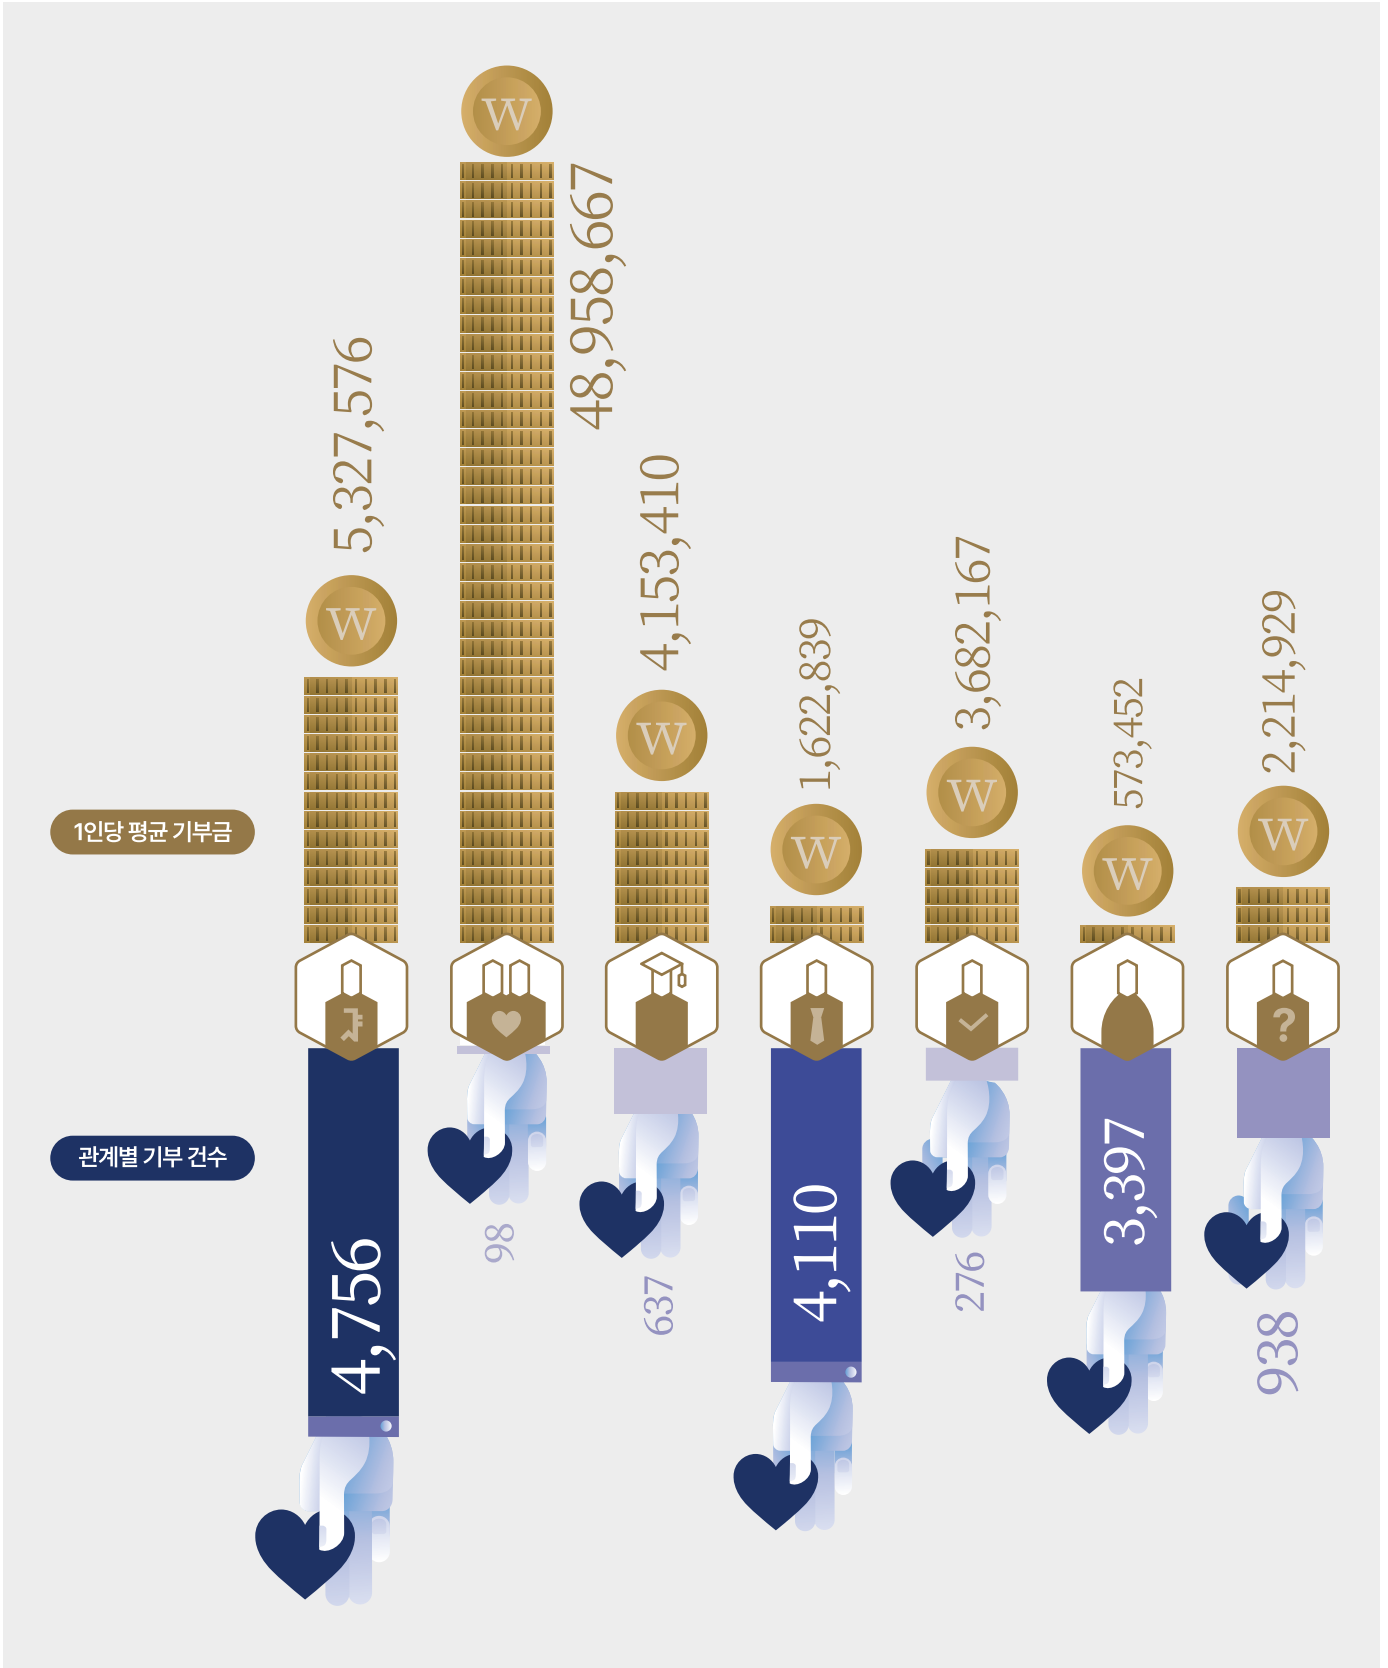

- 동문
- 학부모
- 교수
- 직원
- 특별과정
- 외부인사
- 익명
- 원
- 건

* 신분별 참여현황의 '1인당 평균납입액', '총 납입건수' 등은 관정이중환교육재단 기부채납 600억 원 및 납입건수 1회를 제외하고 산출함