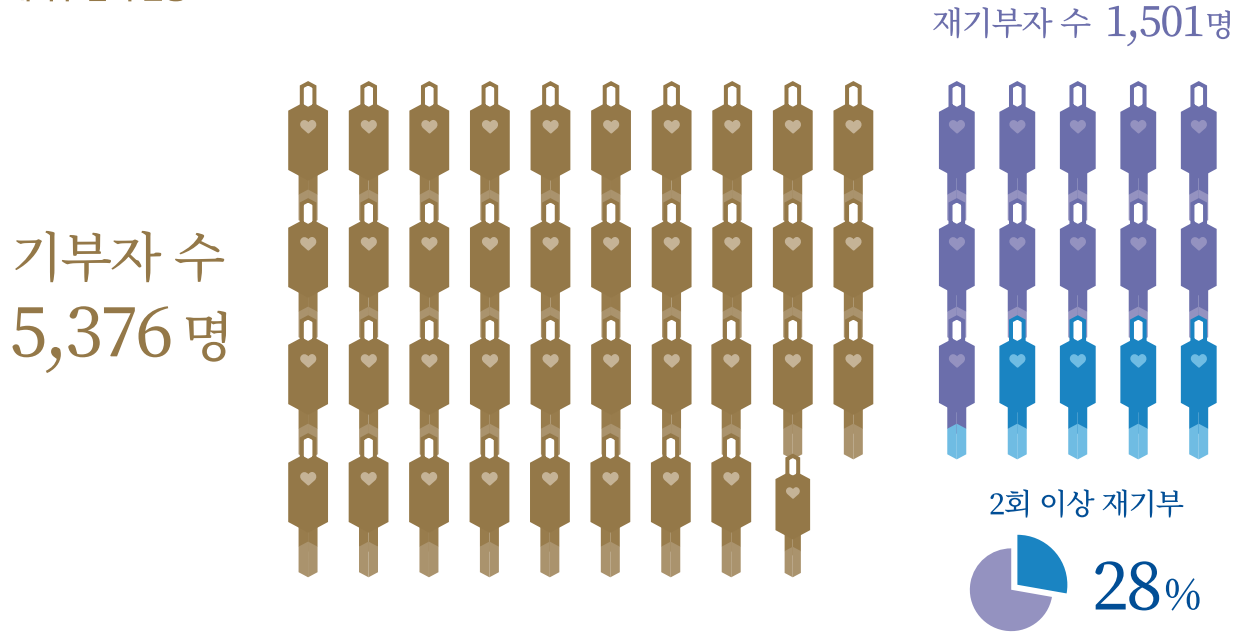

관계별 참여 현황

서울대학교 동문을 비롯해 교수님, 교직원, 특별과정 수강생 그리고 외부인사 등 많은 분들께서 중앙도서관 후원에 동참해주셨습니다. 그 중 동문들과 외부인사들의 참여율이 가장 높았으며, 1인당 기부액은 학부모들이 가장 많은 것으로 확인됩니다. 여러분의 도서관의 발전을 위한 소중한 마음을 기억하겠습니다.

가장 많은 기부를 한
동문
4,756건

1인당 기부액이 가장 큰
학부모
48,958,667원

-  동문
-  학부모
-  교수
-  직원
-  특별과정
-  외부인사
-  익명
-  원
-  건

* 신분별 참여현황의 '1인당 평균납입액', '총 납입건수' 등은 관정이중환교육재단 기부채납 600억 원 및 납입건수 1회를 제외하고 산출함

소속별 기부 현황

총 14,213건의 기부 건 중 9,356건은 서울대학교 내 15개 대학(원) 소속 구성원, 8개 전문대학원 및 기타기관 소속 구성원분들께서 참여해주셨습니다. 그 밖에도 중앙도서관, 규장각한국학연구원, 기초교육원, 인문학연구원 등 많은 학내 기관 구성원분들의 참여에 감사드립니다.

소속별 기부 참여 현황

* 구성원: 동문, 교수, 직원, 특별과정생 포함

교내 기관별 기부 참여 현황

대학(원) 및 전문대학원 참여 현황

재기부 참여 현황

후원자분들께서는 지속적인 기부를 통해 도서관에 대한 관심과 애정을 전해주셨습니다. 여러 번 반복적으로 기부를 해주신 분들은 총 1,501명에 달하며 이 중 2회 이상 재기부하신 분들의 비율은 약 28%로 1인당 평균 기부 횟수는 1.47회입니다. 신분별로는 직원(60%), 동문(43%), 학부모(26%) 순으로 재기부 참여율이 높습니다.

재기부 참여 현황

재기부 참여율

발전기금 집행 결과

도서관은 후원자분들께서 기부해주신 목적에 맞게 시설 개선, 학술 연구를 위해 기금을 사용하고 있습니다. 집행된 기부금 중 79%는 도서관 시설 및 환경 개선에, 21%는 학술자료 확충과 연구 활동 지원에 사용하였습니다.

용도별 기금 모금 비율

기금 용도별 집행분포

연도별 집행 금액 누적 현황

총 5,100,001,235 원