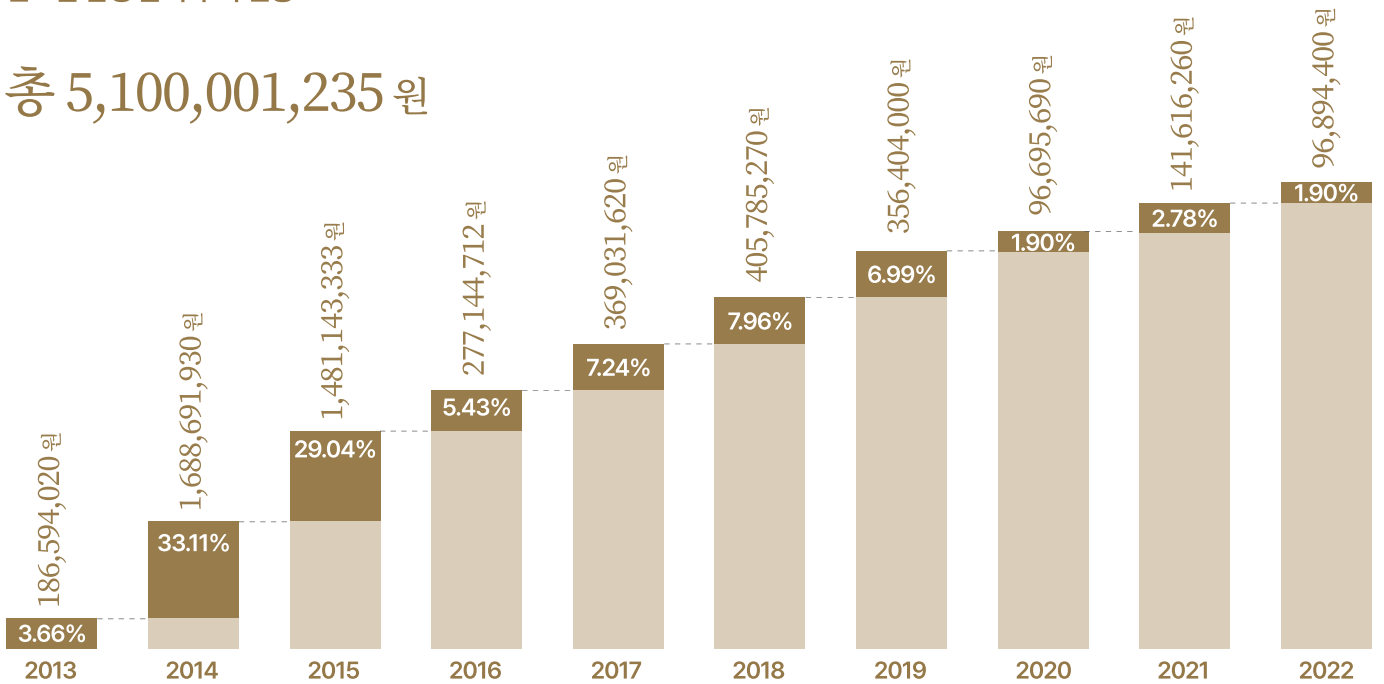

소속별 기부 참여 현황

* 구성원: 동문, 교수, 직원, 특별과정생 포함

교내 기관별 기부 참여 현황

대학(원) 및 전문대학원 참여 현황

재기부 참여 현황

후원자분들께서는 지속적인 기부를 통해 도서관에 대한 관심과 애정을 전해주셨습니다. 여러 번 반복적으로 기부를 해주신 분들은 총 1,501명에 달하며 이 중 2회 이상 재기부하신 분들의 비율은 약 28%로 1인당 평균 기부 횟수는 1.47회입니다. 신분별로는 직원(60%), 동문(43%), 학부모(26%) 순으로 재기부 참여율이 높습니다.

재기부 참여 현황

재기부 참여율

발전기금 집행 결과

도서관은 후원자분들께서 기부해주신 목적에 맞게 시설 개선, 학술 연구를 위해 기금을 사용하고 있습니다. 집행된 기부금 중 79%는 도서관 시설 및 환경 개선에, 21%는 학술자료 확충과 연구 활동 지원에 사용하였습니다.

용도별 기금 모금 비율

기금 용도별 집행분포

연도별 집행 금액 누적 현황

총 5,100,001,235 원

■ 당해연도 사용금액 ■ 누적 사용금액

자산 형태별 모금 현황

후원자분들께서는 기부채납, 현금, 현물 등의 다양한 방식으로 도서관을 후원해주셨습니다. 현금 기부 참여율이 가장 높으며 이 외에도 학생들을 위한 최적의 학습 환경 조성 및 지원을 위해 도서관의 역할과 의미에 어울리는 각종 가구, 도서, 지구본, 미술작품 등을 기부해주셨습니다.

관정관

동해(East Sea) 단독 표기 지구본