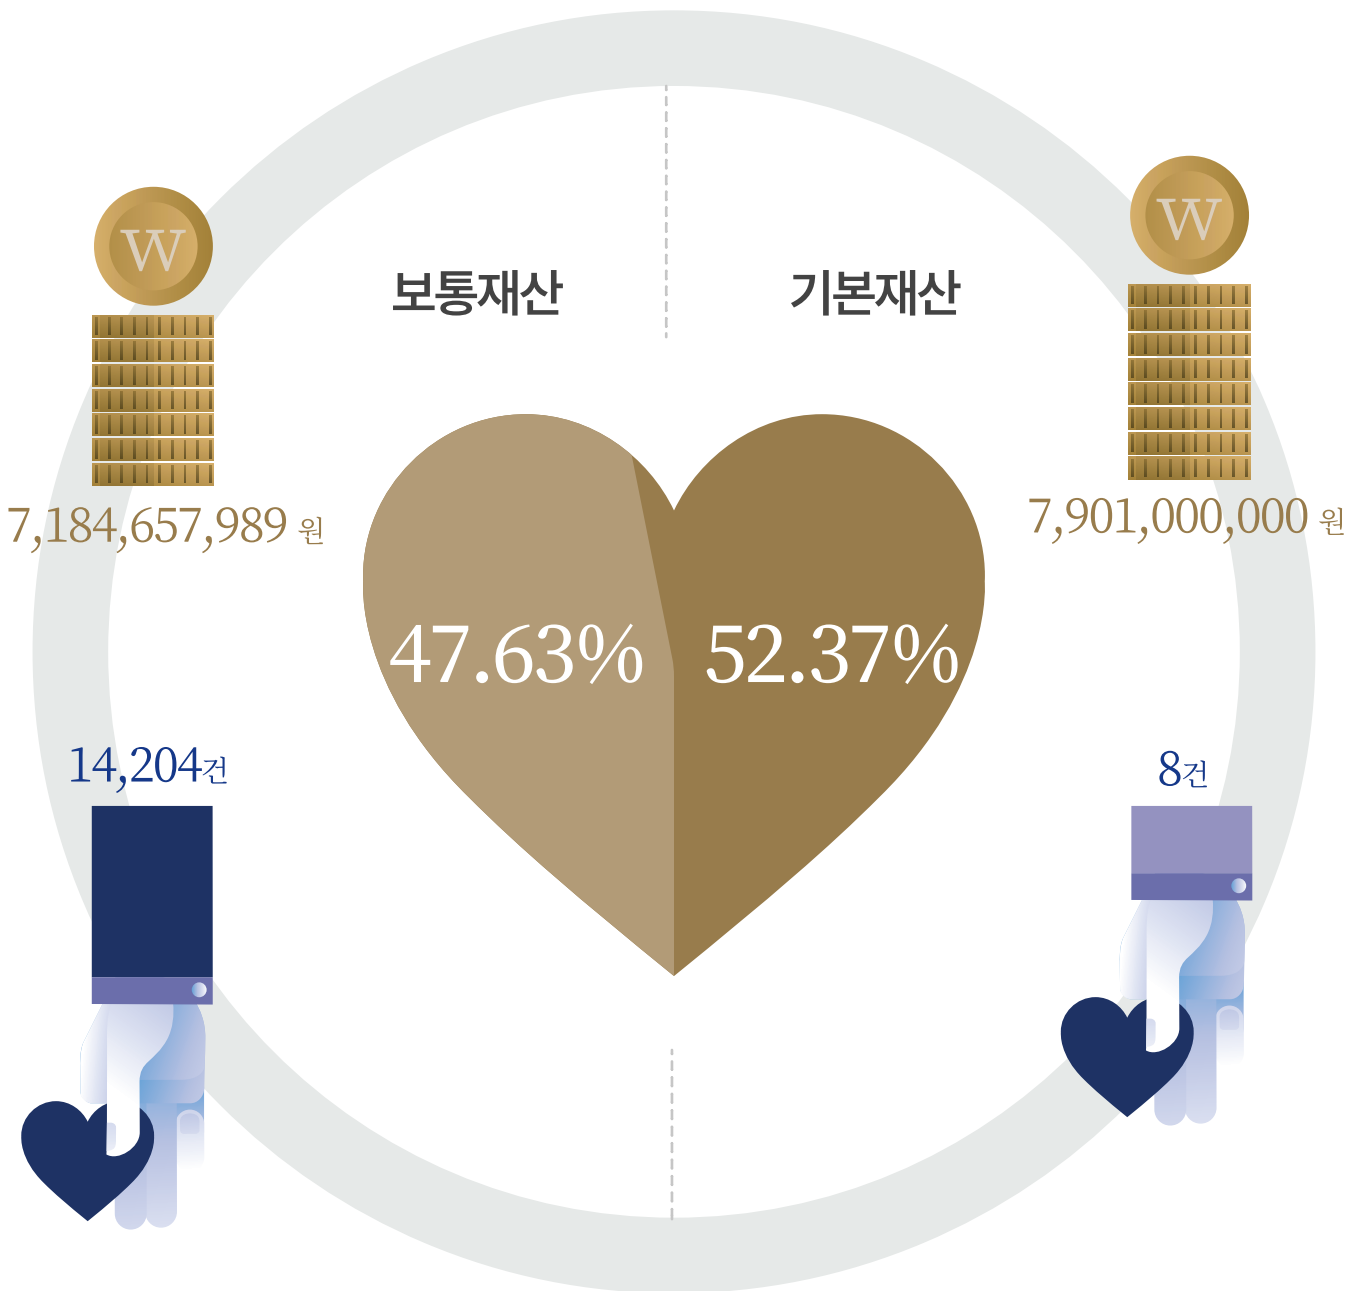

기부금 유형

원금보존 기부금은 서울대학교발전기금의 **기본재산**으로 등재되어 기부금 원금은 유지하며 운용수익인 과실금을 기부자가 지정한 용도에 맞게 사용합니다. 원금사용 기부금은 **보통재산**으로서 기부자가 지정한 용도에 맞게 사용할 수 있습니다. 도서관 발전기금 중에서는 원금을 사용할 수 있는 보통재산의 기부 참여 비율이 더 높습니다.

* 관정이종환교육재단 기부채납 600억 원 및 납입건수 1회를 제외하고 산출함